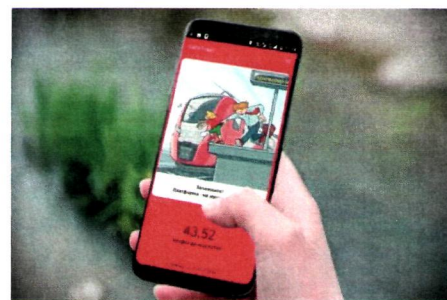

Платформа – не место для игр!

**Нельзя переходить пути
в неподобающем месте!**

Плеер и железная дорога -
несовместимы!

РЖД

SafeTrain – приложение, которое напомнит о том, что железная дорога не место для игр.

Основная причина детского травматизма - это невнимательность и отсутствие понимания у детей, о нахождении на опасном объекте. Также, одной из причин травматизма стало полное игнорирование правил безопасности поведения на железнодорожных путях, а именно прослушивание музыки через наушники при переходе и нахождении на железнодорожных путях.

SafeTrain – это бесплатное приложение, которое включает в себя следующие функции:

- Звуковое и визуальное оповещение ребенка при приближении к железнодорожным путям. При приближении ребенка к железнодорожным путям менее чем за 70 метров, блокируется любая проигрываемая музыка на телефоне. При приближении ребенка к железнодорожным путям менее чем за 50 метров, срабатывает вибро и звуковой сигнал.
- GPS-трекер Трекинг (просмотр маршрута следования ребенка) в режиме реального времени (с возможностью просмотра истории), на родительском смартфоне с установленным приложением.
- В приложении добавлен медиаконтент в виде слайдов по правилам нахождения на опасных объектах и на железнодорожных путях.
- Приложение может работать без подключения к сети интернет (после загрузки с сервера базы координат для Вашего региона).

Приложение не является гарантом обеспечения безопасности на железнодорожных путях, о чем оговорено в Пользовательском соглашении при установки приложения на смартфон. Мы хотим дать возможность понять ребенку, что он находится на опасном объекте. Предупредить его и не позволить прослушать музыку. Родителям мы даем возможность проанализировать маршрут движения ребенка (пользуется ли он оборудованными местами для безопасного перехода через железнодорожные пути), а также получать уведомления о приближении к опасной зоне.