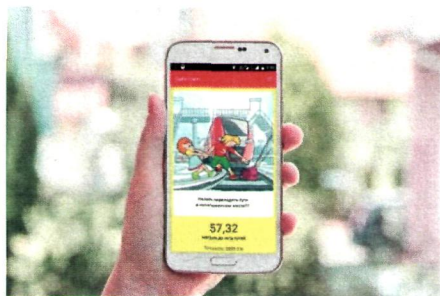

Платформа – не место для игр!

**Нельзя переходить пути
в неподобающем месте!**

Плеер и железная дорога -
несовместимы!

РЖД

SafeTrain – приложение, которое напомнит о том, что железная дорога не место для игр.

Основная причина детского травматизма - это невнимательность и отсутствие понимания у детей, о нахождении на опасном объекте. Также, одной из причин травматизма стало полное игнорирование правил безопасности поведения на железнодорожных путях, а именно прослушивание музыки через наушники при переходе и нахождении на железнодорожных путях.

SafeTrain – это бесплатное приложение, которое включает в себя следующие функции:

- Звуковое и визуальное оповещение ребенка при приближении к железнодорожным путям. При приближении ребенка к железнодорожным путям менее чем за 70 метров, блокируется любая проигрываемая музыка на телефоне. При приближении ребенка к железнодорожным путям менее чем за 50 метров, срабатывает вибро и звуковой сигнал.
- GPS-трекер Трекинг (просмотр маршрута следования ребенка) в режиме реального времени (с возможностью просмотра истории), на родительском смартфоне с установленным приложением.
- В приложении добавлен медиаконтент в виде слайдов по правилам нахождения на опасных объектах и на железнодорожных путях.
- Приложение может работать без подключения к сети интернет (после загрузки с сервера базы координат для Вашего региона).